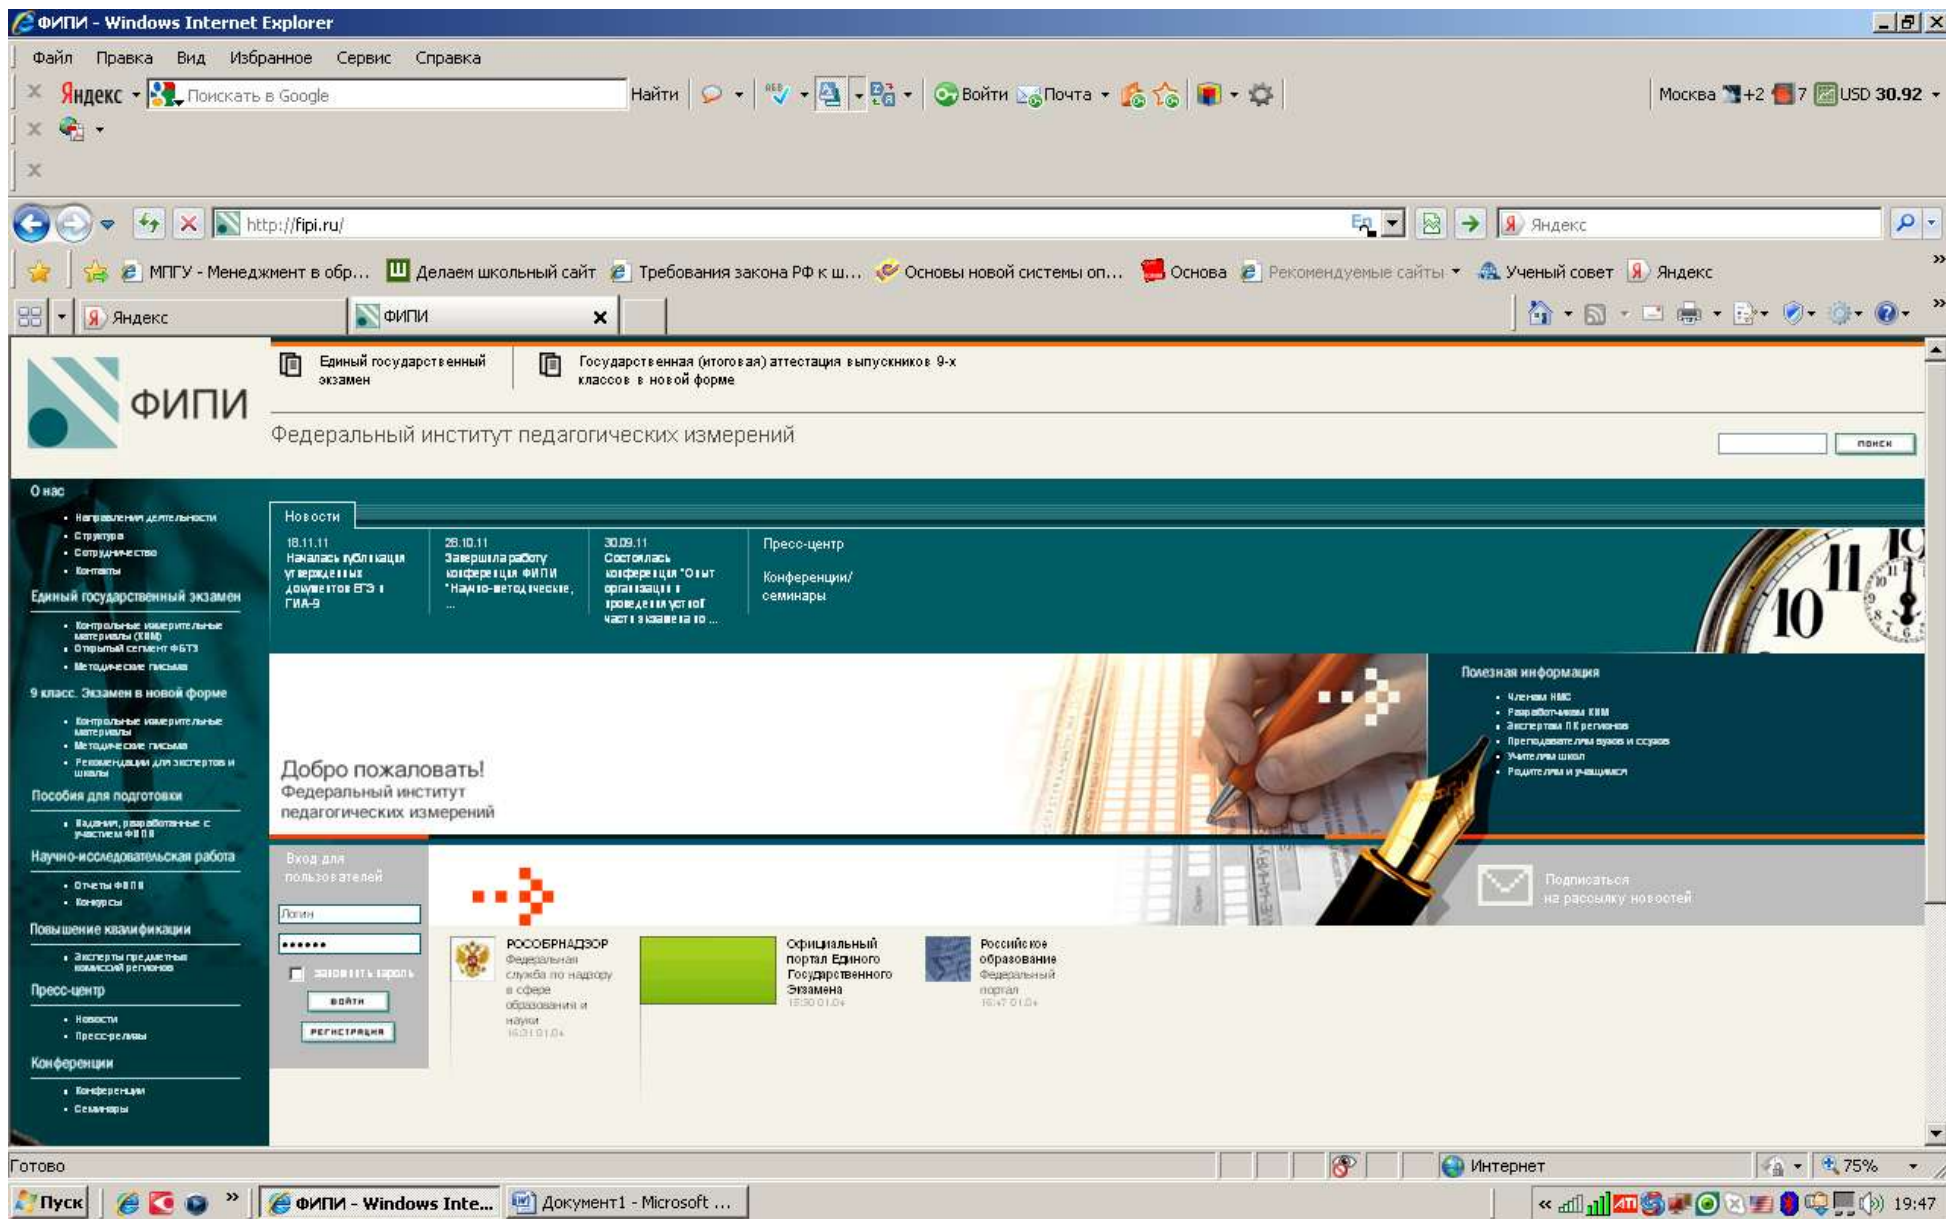

Сайт Федерального института педагогических измерений (ФИПИ) - <http://fipi.ru/>